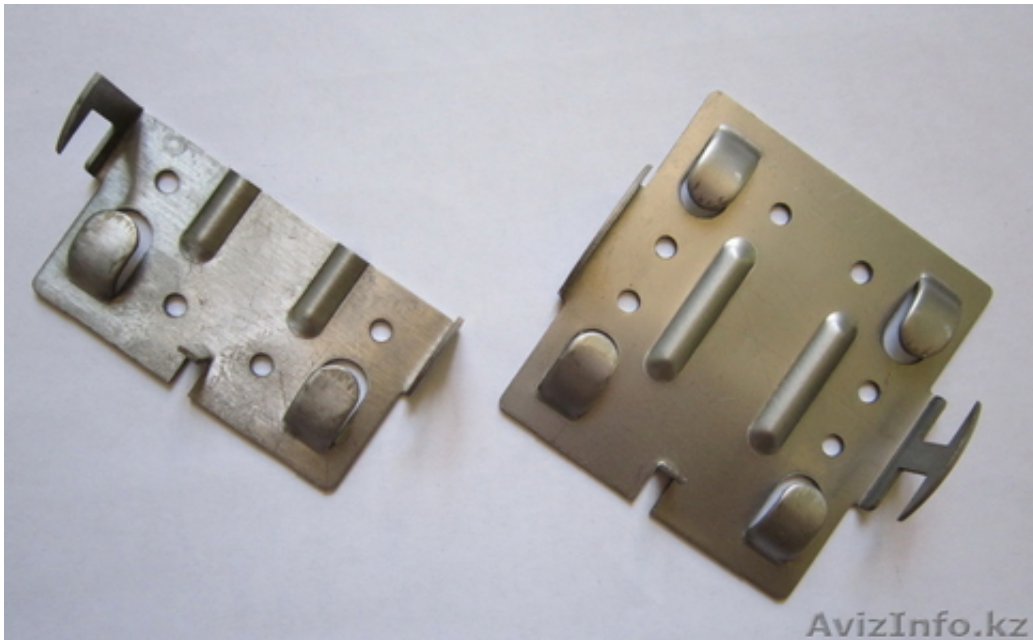

крепежный кляммер (кляймер, клямер)

Москва, Россия

Элемент подсистемы для монтажа вентфасада. Для плитки толщиной 7-10 мм. Из нержавеющей стали толщиной 1, 2 мм. Возможна доставка в Ваш регион.

+7 903 222 02 71