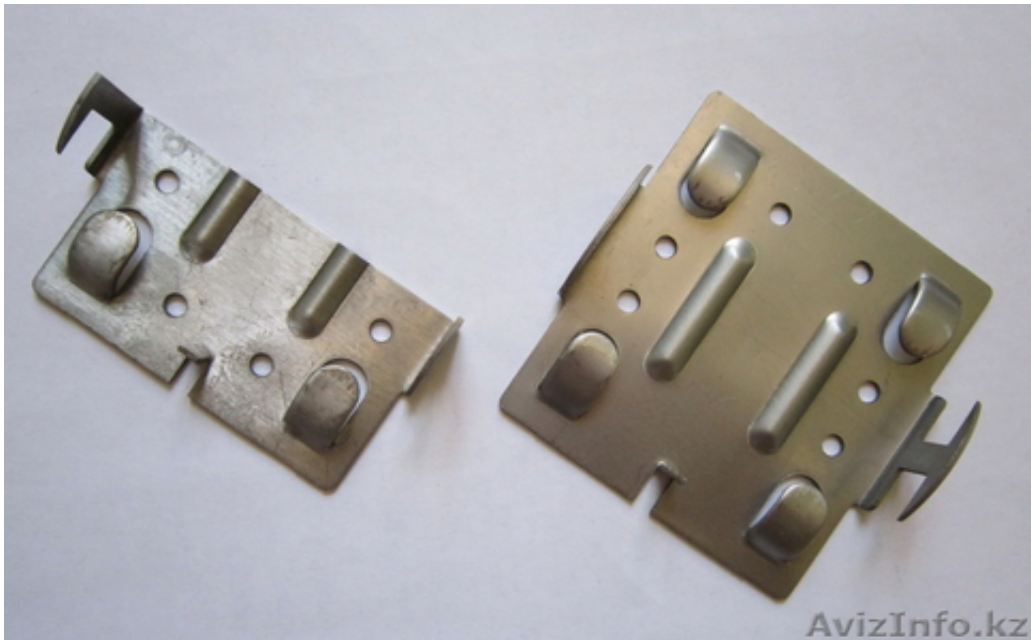

крепежный кляммер (кляймер, клямер)

Москва, Россия

Элемент подсистемы для монтажа вентфасада. Для плитки толщиной 7-10 мм. Из нержавеющей стали толщиной 1, 2 мм. Возможна доставка в Ваш регион.

+7 903 222 02 71