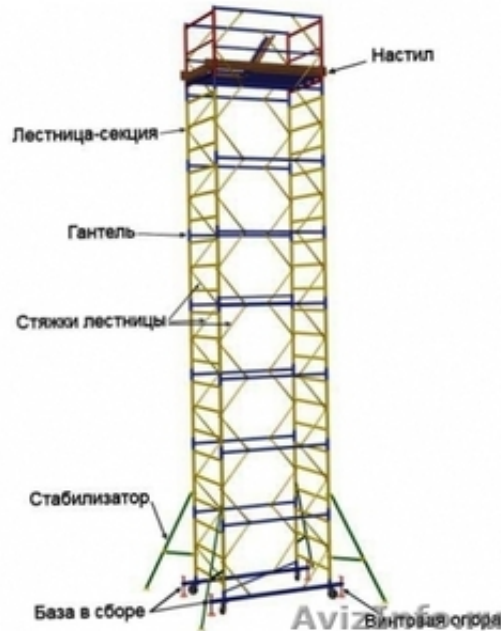

БУ строительные леса сдам в аренду, вышка тура продажа передвижная на колесах

Москва, Россия

Продаю тура вышка , строительные леса, помосты.

Компания ООО «Дирс» продаст вышки тура (ВСП) цены от производителя от 6998.

Высота 2,7-21 м.нагрузка 250 кг.

Аренда строительных лесов: рамные, хомутовые, клиновые, штыревые.

Продажа строительных лесов.

Продаю помосты цена от 3500 высота 1,6-2 м.

Вышка тура ВСП-1 площадка 0,7*1,6 от 6998 руб.

Вышка тура ВСП-4 площадка 1,2*2,0 от 9591 руб.

Вышка тура ВСП-7 площадка 2,0*2,0 от 12673 руб.

Алюминиевые лестницы, стремянки, трансформеры, вышки-тура.

Доставка: Выхино Жулебино Капотня Кузьминки Лефортово Люблино Марьино Некрасовка Нижегородский Печатники

Рязанский Текстильщики Южнопортовый

www.lesa-s.ru

Цена: **6 998 руб.**

Тип объявления:
Продам, продажа, продаю

Торг: неуместен

Рычагова Виктория

79255370766