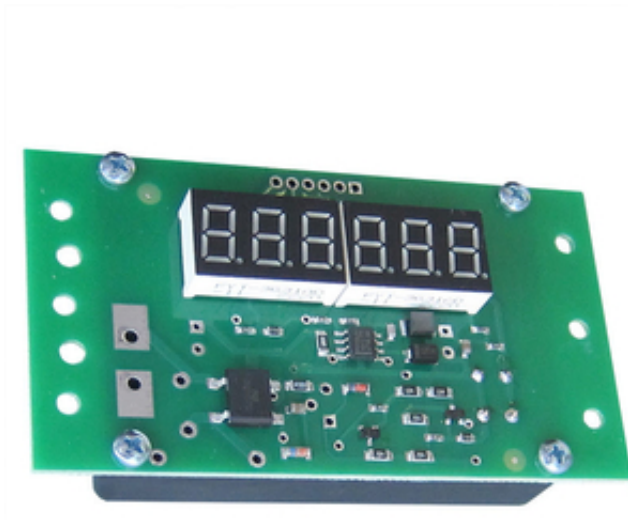

Бескорпусный счетчик моточасов СМ-1-М для рециркуляторов

Москва, Россия

Бескорпусный счетчик моточасов СМ-1-М (счетчик времени наработки) предназначен для учета времени работы оборудования. Счетчик может встраиваться в рециркуляторы, а также использоваться при ремонте для замены счетчиков времени наработки других моделей. Счетчик СМ-1-М ведет счет времени наработки с момента включения питания оборудования и до момента его выключения. Значение времени наработки отображается на светодиодном индикаторе и записывается в энергонезависимую память при каждом выключении питания.