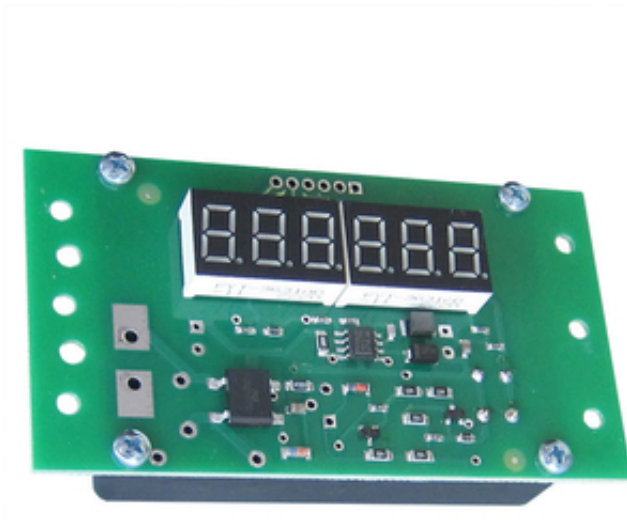

## Бескорпусный счетчик моточасов СМ-1-М для рециркуляторов

Москва, Россия

Бескорпусный счетчик моточасов СМ-1-М (счетчик времени наработки) предназначен для учета времени работы оборудования. Счетчик может встраиваться в рециркуляторы, а также использоваться при ремонте для замены счетчиков времени наработки других моделей. Счетчик СМ-1-М ведет счет времени наработки с момента включения питания оборудования и до момента его выключения. Значение времени наработки отображается на светодиодном индикаторе и записывается в энергонезависимую память при каждом выключении питания.