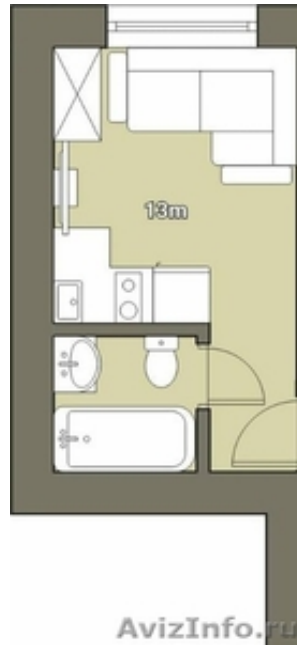

Продам студию рядом с метро Домодедово не дорого!

Москва, Россия

СРОЧНО ПРОДАЁТСЯ СТУДИЯ 13 м2 В ПЕШЕЙ ДОСТУПНОСТИ ОТ МЕТРО ДОМОДЕДОВСКАЯ!!! Студия со своим санузлом и кухонным блоком, уютная, светлая, просторная, тёплая, высокий первый этаж. По адресу Москва, ЮВАО, Борисовский проезд, 36к1, эт.1/9 - студия 13 м2 цена 2 050 000 руб. 10 минут пешим ходом до метро Домодедовская.