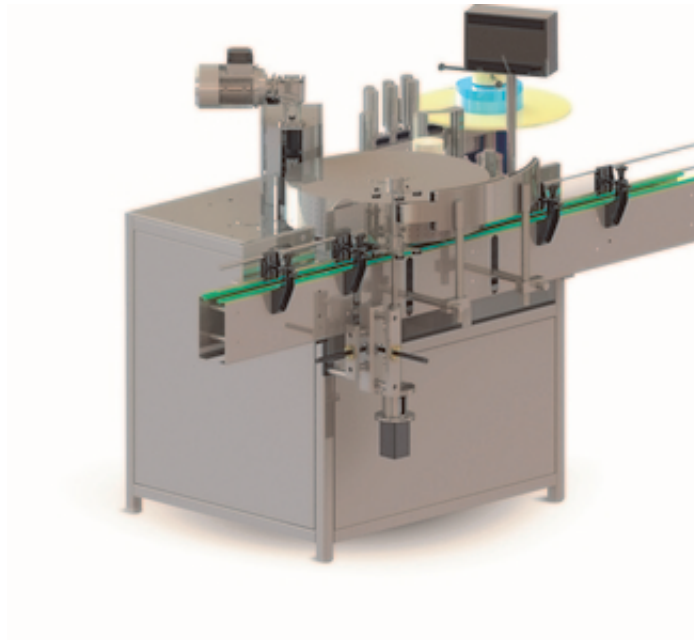

Этикетировочный автомат ЭМ-62

Москва, Россия

Этикетировочный автомат ЭМ-62 предназначен для нанесения кольцевой, полипропиленовой этикетки на газонаполненную ПЭТ-бутылку цилиндрической формы. Для визуализации и контроля процесса имеется сенсорная панель оператора фирмы KINCO.

Производительность до 6000 этикеток/час

Широкие графические возможности панели оператора позволяют:

представить технологический процесс наклеивания этикеток наглядно на экране панели, обеспечивать быстрый доступ к настройкам параметров работы установки, визуализируют возникшие в ее работе аварийные ситуации.