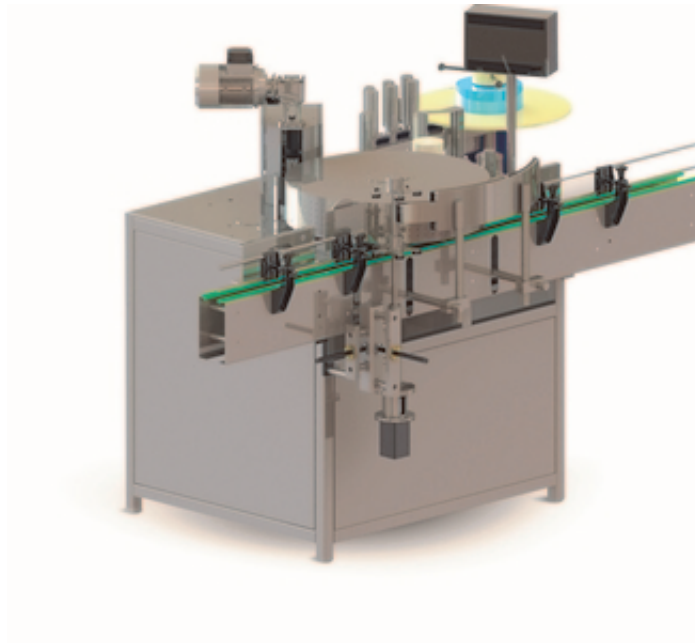

Этикетировочный автомат ЭМ-62

Москва, Россия

Этикетировочный автомат ЭМ-62 предназначен для нанесения кольцевой, полипропиленовой этикетки на газонаполненную ПЭТ-бутылку цилиндрической формы. Для визуализации и контроля процесса имеется сенсорная панель оператора фирмы KINCO.

Производительность до 6000 этикеток/час

Широкие графические возможности панели оператора позволяют:

представить технологический процесс наклеивания этикеток наглядно на экране панели, обеспечивать быстрый доступ к настройкам параметров работы установки, визуализируют возникшие в ее работе аварийные ситуации.