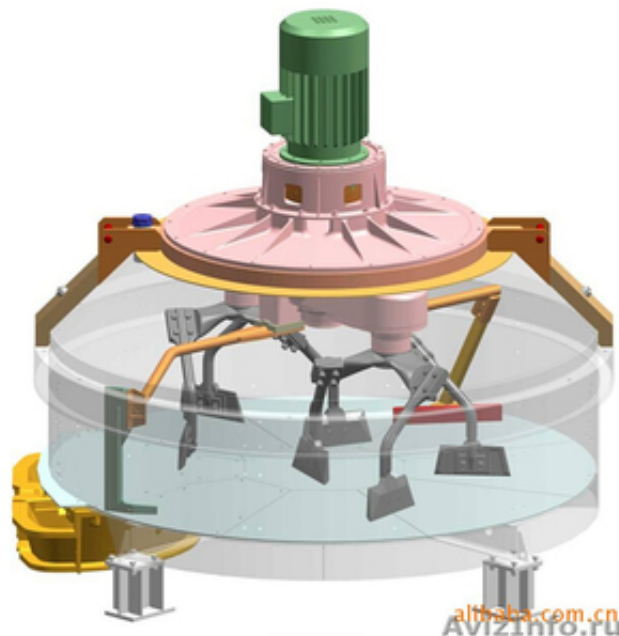

## Бетонный миксер планетарный «Changli»

Москва, Россия

Планетарный бетонный миксер модель – СМР

Смесительная система планетарного типа «Changli» состоит из двух звезд (или меньше, в зависимости от модели), каждая имеет три ковша. Наши планетарные смесители предлагают смешивающий поток в сочетании с перефирийными выскабливающими лопатками, в отличие от других смесителей.

Преимущества:

1. Специально для различных стандартов бетона;
2. Мощные и надёжные редукторы;
3. Лёгкая очистка;
4. Очень низкие эксплуатационные расходы;
5. Конструкция лопаток и траектория их движения не оставляет «мертвых» зон в миксере.

Модель Объем выгрузки м3 - Привод квт

СМР500 0, 5 м3-18 квт

СМР750 0, 75 м3-30 квт

СМР1000 1, 0 м3 -37 квт

СМР1250 1, 2 м3 - 45 квт

СМР1500 1, 5 м3 - 50 квт

СМР2000 2, 0 м3 - 75 квт

СМР2500 2, 5 м3 - 90 квт