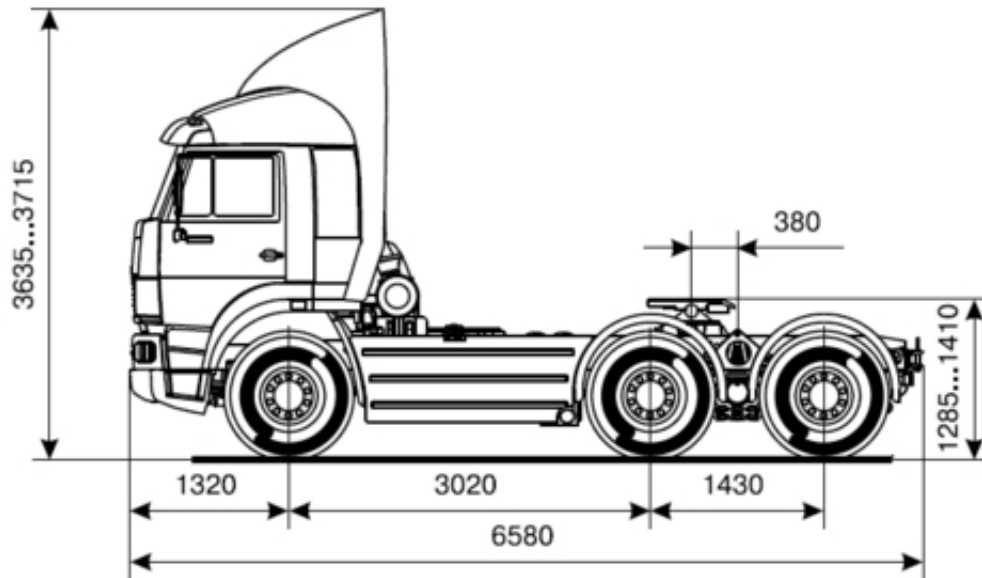

Камаз 6460-010-63 седельный тягач

Размеры даны для автомобиля снаряженной массы

AvizInfo.ru

Москва, Россия

Колес.фор. - 6x4; Модель двиг. - 740.63-400 евро 3; Мощн.дв. - 400; Произв.КПП - ZF; Тип КПП - ZF16; Кабина - высокая со спальным местом; Нагр.на седло - 16, 5 т; Высота ССУ, мм - 1345/1400; Подвеска - рессорная; МКБ; Топл.бак, л; Шины; ABS; ПЖД; ГидрофикацияТНВД - ТНВД BOSCH; КОМ.