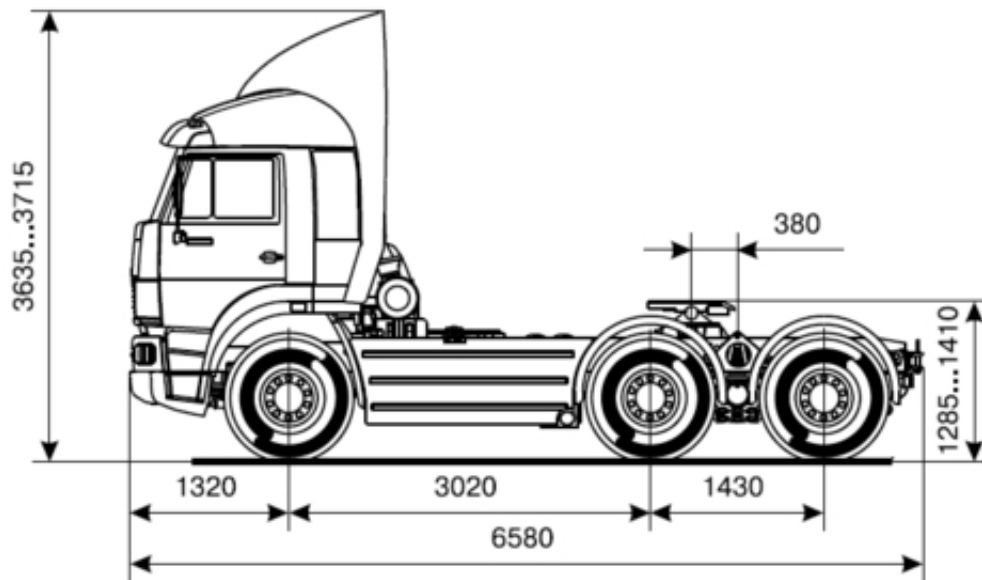

Камаз 6460-010-63 седельный тягач

Размеры даны для автомобиля снаряженной массы.

AvizInfo.ru

Москва, Россия

Колес.фор. - 6x4; Модель двиг. - 740.63-400 евро 3; Мощн.дв. - 400; Произв.КПП - ZF; Тип КПП - ZF16; Кабина - высокая со спальным местом; Нагр.на седло - 16, 5 т; Высота ССУ, мм - 1345/1400; Подвеска - рессорная; МКБ; Топл.бак, л; Шины; ABS; ПЖД; ГидрофикацияТНВД - ТНВД BOSCH; КОМ.