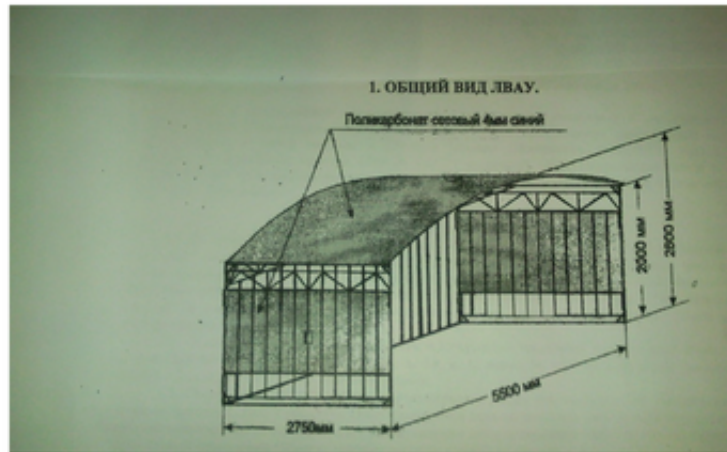

Сдается гараж (м. Люблино)

AvizInfo.ru

Москва, Россия

Сдается гараж - ЛВАУ (легковозводимое автомобильное укрытие) по адресу ул. Верхние поля 34 (метро Братиславская, Люблино). Гараж расположен на земельном участке площадью 15 кв. метров. Размер: 5,5 м x 2,75 м x 2 м. Несущая конструкция ЛВАУ изготовлена из металлического каркаса, корпус - поликарбонат синего цвета.