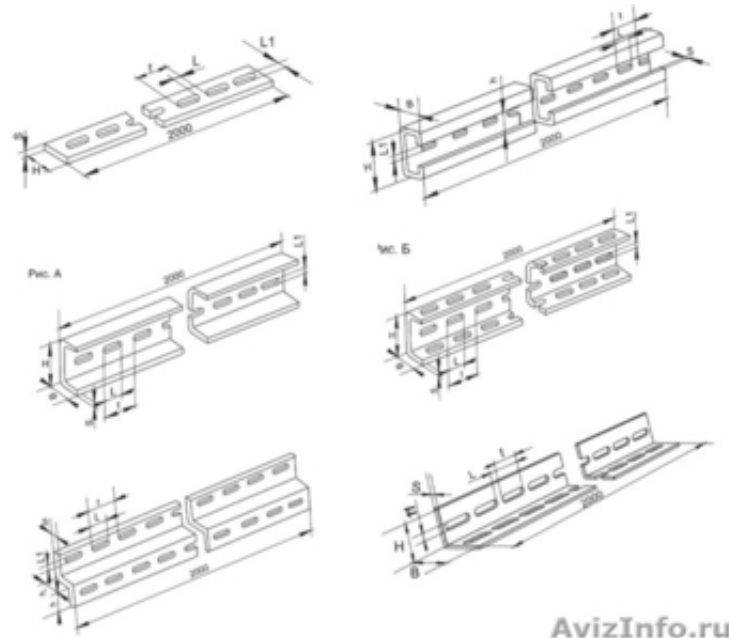

швеллеры, монтажные профили, углы, полосы, Z образные профили

Москва, Россия

ТСРК производитель кабельно несущих конструкций, стойки кабельные настенные типа К1150, К1151, К1152, К1153, К1154, К1155, полки кабельные (консоли) длиной от 175 до 447 мм типа К1160-К1163, стойки потолочные длиной от 200 до 1200 мм типа СКП200, СКП-400 СКП 1200, стойки напольные к-314, кранштейны, скобы, хомуты и прочие. Полосы монтажные серии К106, К107, К 200, К-202, К 209, швеллеры перфорированные различной длины, высотой борта и перфорацией, вл серии К225, К 240, К-243, К 235, К 347. «С» образные профили тип К 101, К-108 различных размеров L=2000 мм, К110, Z (зед) профили серия К239, К 241, и угловые профили «Г» (L) образные, Серия К237, К-242.