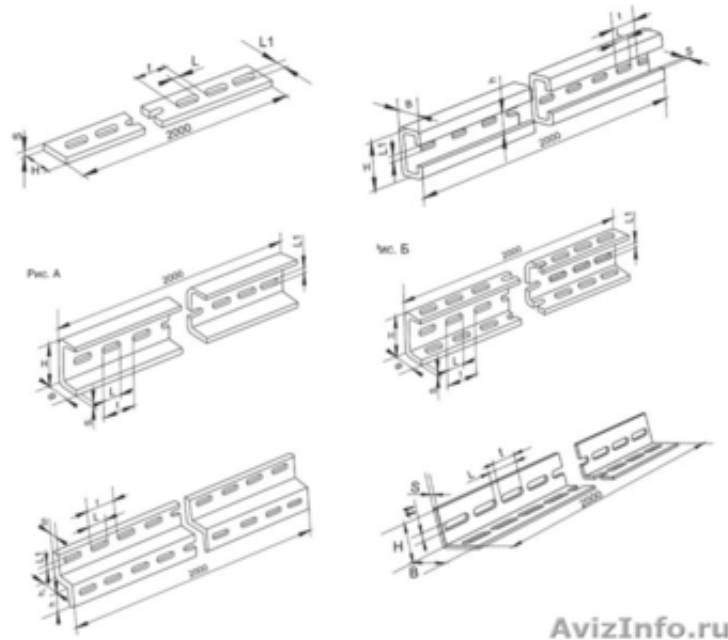

швеллеры, монтажные профили, углы, полосы, Z образные профили

Москва, Россия

ТСРК производитель кабельно несущих конструкций, стойки кабельные настенные типа К1150, К1151, К1152, К1153, К1154, К1155, полки кабельные (консоли) длиной от 175 до 447 мм типа К1160-К1163, стойки потолочные длиной от 200 до 1200 мм типа СКП200, СКП-400 СКП 1200, стойки напольные к-314, кранштейны, скобы, хомуты и прочие. Полосы монтажные серии К106, К107, К 200, К-202, К 209, швеллеры перфорированные различной длины, высотой борта и перфорацией, вл серии К225, К 240, К-243, К 235, К 347. «С» образные профили тип К 101, К-108 различных размеров L=2000 мм, К110, Z (зед) профили серия К239, К 241, и угловые профили «Г» (L) образные, Серия К237, К-242.