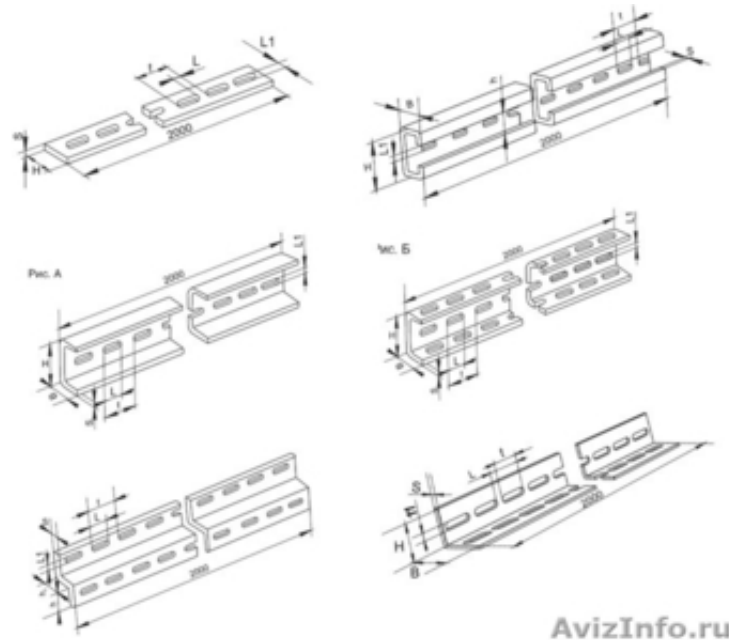

швеллеры, монтажные профили, углы, полосы, Z образные профили

Москва, Россия

ТСРК производитель кабельно несущих конструкций, стойки кабельные настенные типа К1150, К1151, К1152, К1153, К1154, К1155, полки кабельные (консоли) длиной от 175 до 447 мм типа К1160-К1163, стойки потолочные длиной от 200 до 1200 мм типа СКП200, СКП-400 СКП 1200, стойки напольные к-314, кранштейны, скобы, хомуты и прочие. Полосы монтажные серии К106, К107, К 200, К-202, К 209, швеллеры перфорированные различной длины, высотой борта и перфорацией, вл серии К225, К 240, К-243, К 235, К 347. «С» образные профили тип К 101, К-108 различных размеров L=2000 мм, К110, Z (зед) профили серия К239, К 241, и угловые профили «Г» (L) образные, Серия К237, К-242.