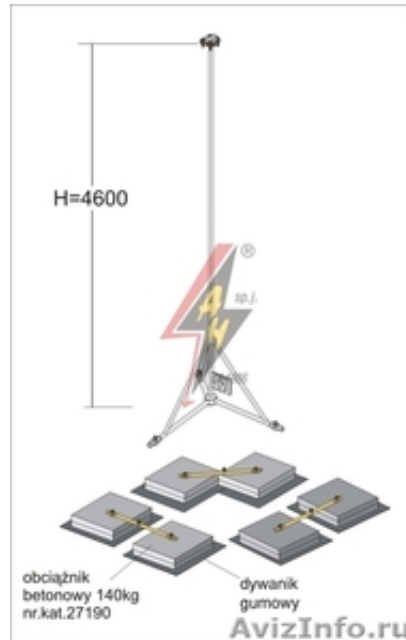

Молниезащита - Мачта на подставках

Москва, Россия

Мачта молниезащиты на подставках используются для защиты от удара молнии устройств, расположенных на крыше строения. Возможно использование защитных клетей (рекомендуется свободно висящий алюминиевый трос диаметром 9мм). Минимальная высота мачты 3100, максимальная – 7000 мм. В качестве опоры выступает вольностоящая тренога, а также используются утяжелители, вес которых больше, чем у вольностоящих мачт. Изготовлены из оцинкованной сталь и нержавеющей сталь. Вертикальный молниеуловитель производится из тросика диаметром 8мм.