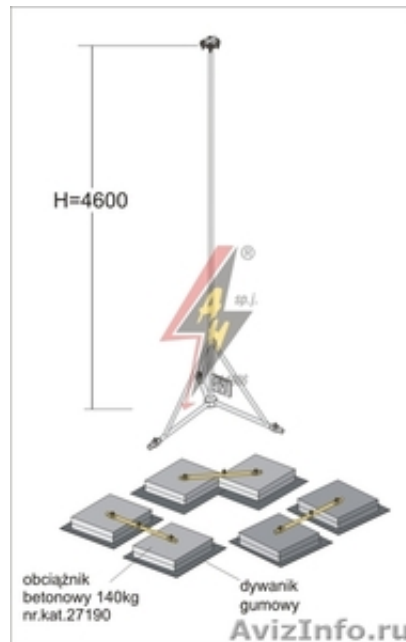

## Молниезащита - Мачта на подставках

Москва, Россия

Мачта молниезащиты на подставках используются для защиты от удара молнии устройств, расположенных на крыше строения. Возможно использование защитных клетей (рекомендуется свободно висящий алюминиевый трос диаметром 9мм). Минимальная высота мачты 3100, максимальная – 7000 мм. В качестве опоры выступает вольностоящая тренога, а также используются утяжелители, вес которых больше, чем у вольностоящих мачт. Изготовлены из оцинкованной сталь и нержавеющей сталь. Вертикальный молниеуловитель производится из тросика диаметром 8мм.