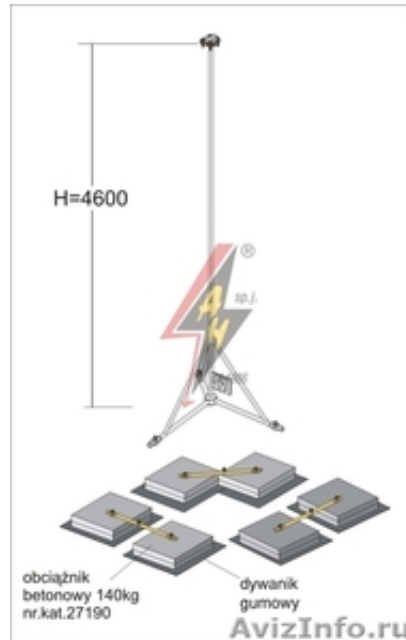

Молниезащита - Мачта на подставках

Москва, Россия

Мачта молниезащиты на подставках используются для защиты от удара молнии устройств, расположенных на крыше строения. Возможно использование защитных клеток (рекомендуется свободно висящий алюминиевый трос диаметром 9мм). Минимальная высота мачты 3100, максимальная – 7000 мм. В качестве опоры выступает вольностоящая тренога, а также используются утяжелители, вес которых больше, чем у вольностоящих мачт. Изготовлены из оцинкованной стали и нержавеющей стали. Вертикальный молниеуловитель производится из тросика диаметром 8мм.