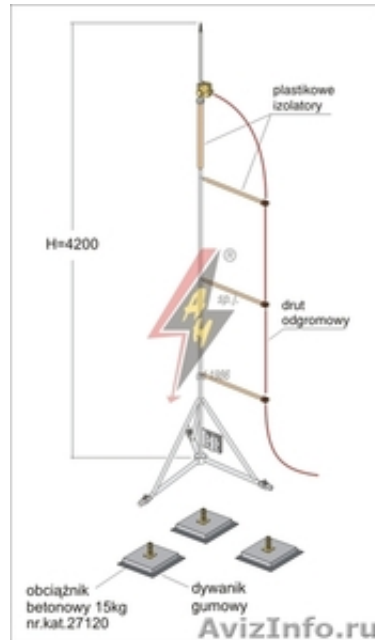

молниезащита - Молниеприемник с громоотводами

Москва, Россия

Располагаясь непосредственно на объекте или рядом с ним, мачта с громоотводом отодвигает проволоку громоотвода на расстояние 750 мм от защищаемого устройства. Крепление основания осуществляется держателями, а также креплениями различного рода и размера к основанию охраняемого устройства. Высота мачты с громоотводом может достигать 8000мм. В комплект с мачтами громоотвода могут входить изоляционная трубка, обойма, основание и соединительное звено для трубки, кронштейн, шпиль и соединитель.