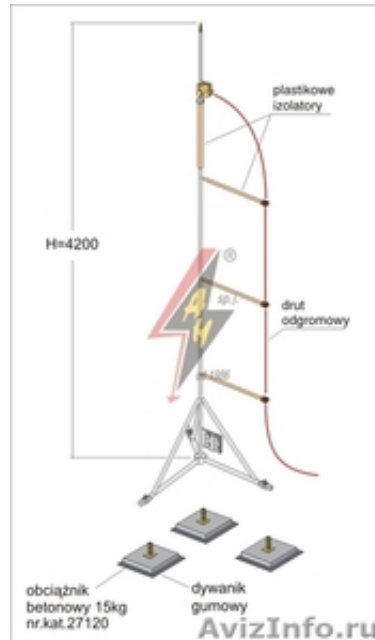

**молниезащита - Молниеприемник с громоотводами**

Москва, Россия

Располагаясь непосредственно на объекте или рядом с ним, мачта с громоотводом отодвигает проволоку громоотвода на расстояние 750 мм от защищаемого устройства. Крепление основания осуществляется держателями, а также креплениями различного рода и размера к основанию охраняемого устройства. Высота мачты с громоотводом может достигать 8000мм. В комплект с мачтами громоотвода могут входить изоляционная трубка, обойма, основание и соединительное звено для трубки, кронштейн, шпиль и соединитель.