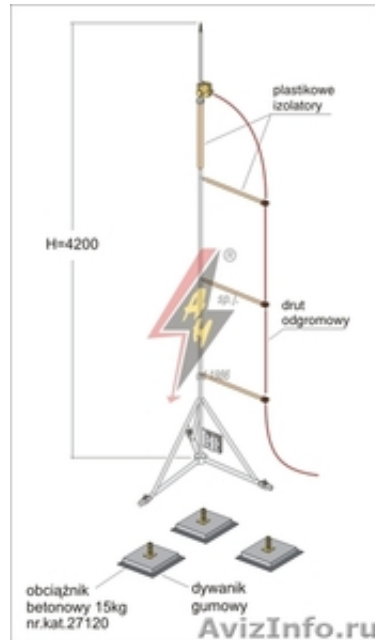

## молниезащита - Молниеприемник с громоотводами

Москва, Россия

Располагаясь непосредственно на объекте или рядом с ним, мачта с громоотводом отодвигает проволоку громоотвода на расстояние 750 мм от защищаемого устройства. Крепление основания осуществляется держателями, а также креплениями различного рода и размера к основанию охраняемого устройства. Высота мачты с громоотводом может достигать 8000мм. В комплект с мачтами громоотвода могут входить изоляционная трубка, обойма, основание и соединительное звено для трубки, кронштейн, шпиль и соединитель.