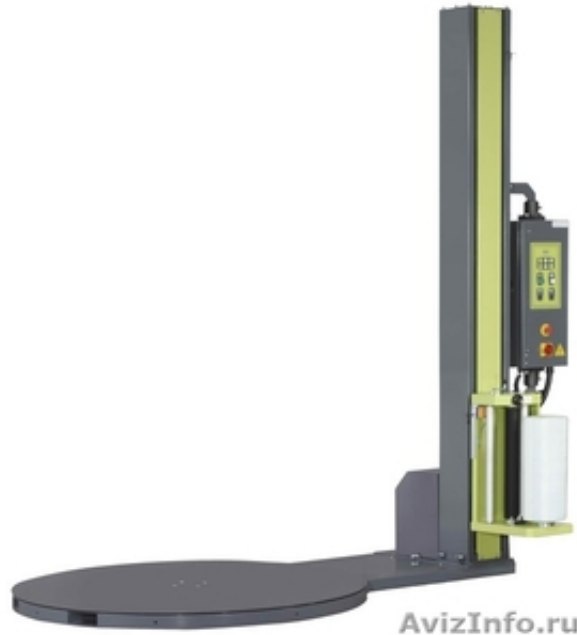

## Паллетообмотчик(Паллетоупаковщик) EXTEND EXP-408

Москва, Россия

Полуавтоматический паллетоупаковщик EXP-408 - это паллетообмотчик для упаковки поддонов в стрейч-пленку. Паллетоупаковщик EXP-408 имеет механическую каретку и две встроенные программы обмотки. Пользуется большим спросом среди производителей продукции, требующих фиксации груза и создания транспортной упаковки паллет. EXP-408 - паллетообмотчик проверенный временем и многолетним опытом крупнейшего мирового производителя EXTEND Group (Тайвань).

Паллетоупаковщик EXP-408 - идеальное соотношение цены и качества!

Технические характеристики:

Максимальная высота паллеты 2000 мм / 2500 мм  
Диаметр платформы 1,5 м / 1,65 м  
Грузоподъемность 1250 кг/1650 кг  
Натяжение пленки Регулируется механическим тормозом  
Скорость подъема каретки постоянная  
Скорость поворотной платформы 10 об/мин  
Электропитание 220В, 50 Гц, 1 фаза  
Установленная мощность 0,85 кВт  
Растяжение пленки до 150 %  
Размеры пленки:  
- ширина  
- внешний диаметр  
- внутренний диаметр  
500 мм  
250 мм  
76 мм  
Высота поворотной платформы 75 мм  
Вес оборудования 400 кг  
Габаритные размеры 2265x1500x2380