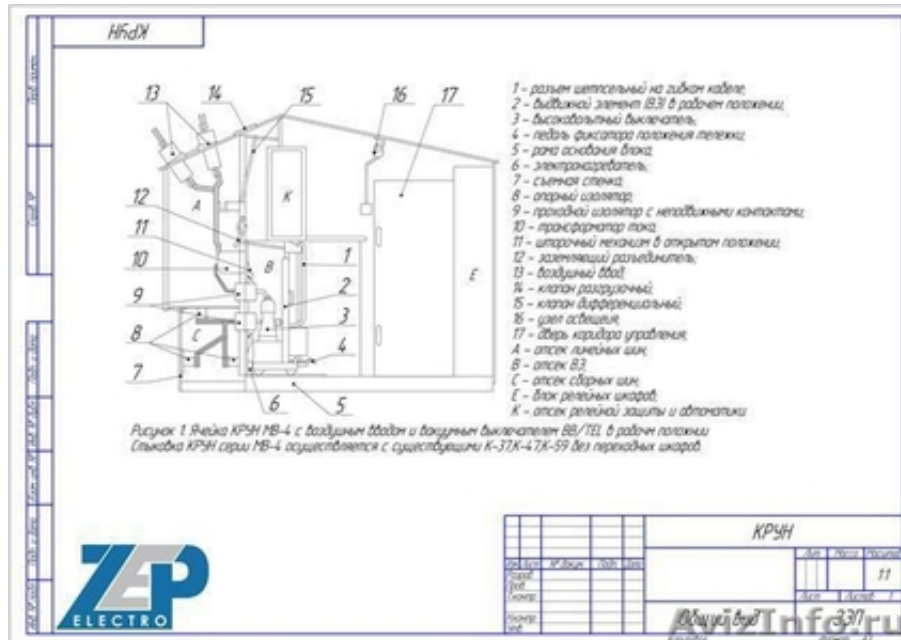

## КРУН К-59

Москва, Россия

"Запорожское электротехническое предприятие" предлагает изготовление ячеек типа К-37, К-47, К-59. Комплексные распределительные устройства 6(10) кВ наружной установки серии К-37, К-47, К-59 предназначены для приема и распределения электрической энергии переменного трехфазного тока промышленной частоты 50 Гц и 60 Гц напряжением 6(10) кВ, номинальным током 630-2500 А, изготавливается в исполнении У1 – умеренного и ХЛ1 – холодного климата, представляет собой отдельно стоящий блок высоковольтных ячеек с коридором обслуживания.