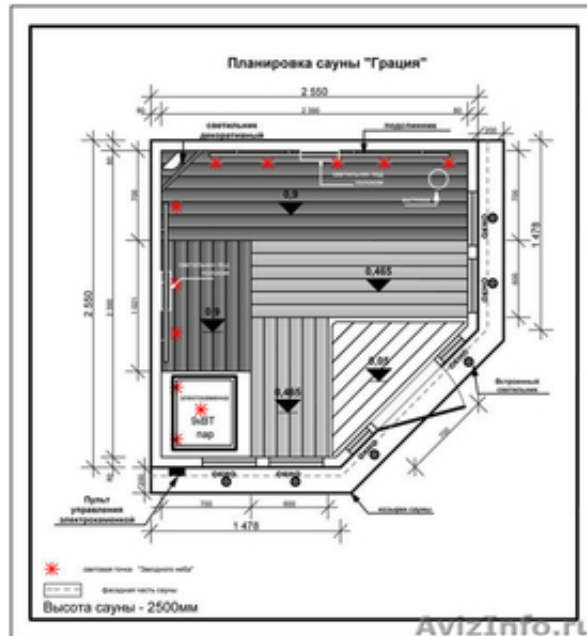

Сауна для Вашего дома! Модель Грация от компании ИТС®.

Москва, Россия

Грация - сауна ИТС® представительского класса.

Характеристики:

Размеры: 2550x2550xh2500 мм (вместе с козырьком 2750x2750x2500 мм)

Вместимость: 4-5 человек.

Печь в сауне: EOS Vi-O Max, 9 кВт, с парогенератором и выносным пультом управления. Навесная чаша для трав устанавливается над печью.

Дверь: ИТС®, стеклянная, термостойкая, тонирована в цвет "бронза".

Освещение сауны: декоративный светильник с меняющимся цветом освещения, комплект "звездное небо" 11 точек, 2 светильника нижних под полками, снаружи подсветка 6-ю светильниками в козырьке сауны.

Полоки: комбинация планки из абаша и кедра.

Внутренняя обшивка и фасад сауны: вагонка из липы "Экстра" и канадского кедра.

Окна: 2 шт. 1800x200 мм, 2 окна 1200x390 мм, 2 шт. 550x390 мм, стекло термостойкое, тонированное, цвет "бронза".