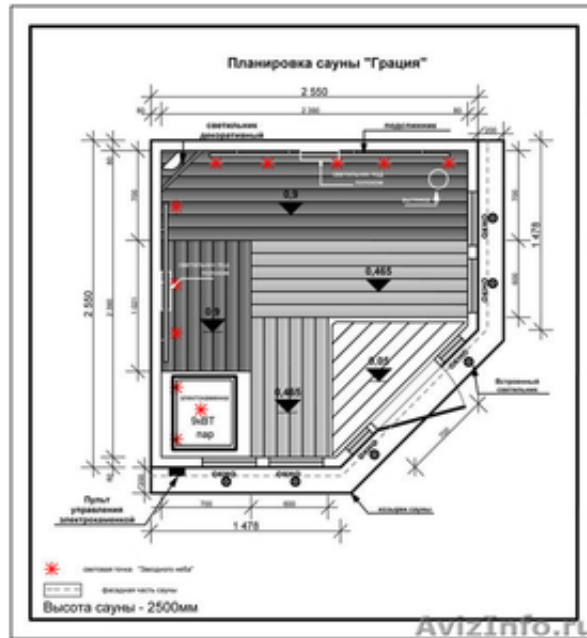

Сауна для Вашего дома! Модель Грация от компании ИТС®.

Москва, Россия

Грация - сауна ИТС® представительского класса.

Характеристики:

Размеры: 2550x2550xh2500 мм (вместе с козырьком 2750x2750x2500 мм)

Вместимость: 4-5 человек.

Печь в сауне: EOS Vi-O Max, 9 кВт, с парогенератором и выносным пультом управления. Навесная чаша для трав устанавливается над печью.

Дверь: ИТС®, стеклянная, термостойкая, тонирована в цвет "бронза".

Освещение сауны: декоративный светильник с меняющимся цветом освещения, комплект "звездное небо" 11 точек, 2 светильника нижних под полками, снаружи подсветка 6-ю светильниками в козырьке сауны.

Полоки: комбинация планки из абаши и кедра.

Внутренняя обшивка и фасад сауны: вагонка из липы "Экстра" и канадского кедра.

Окна: 2 шт. 1800x200 мм, 2 окна 1200x390 мм, 2 шт. 550x390 мм, стекло термостойкое, тонированное, цвет "бронза".