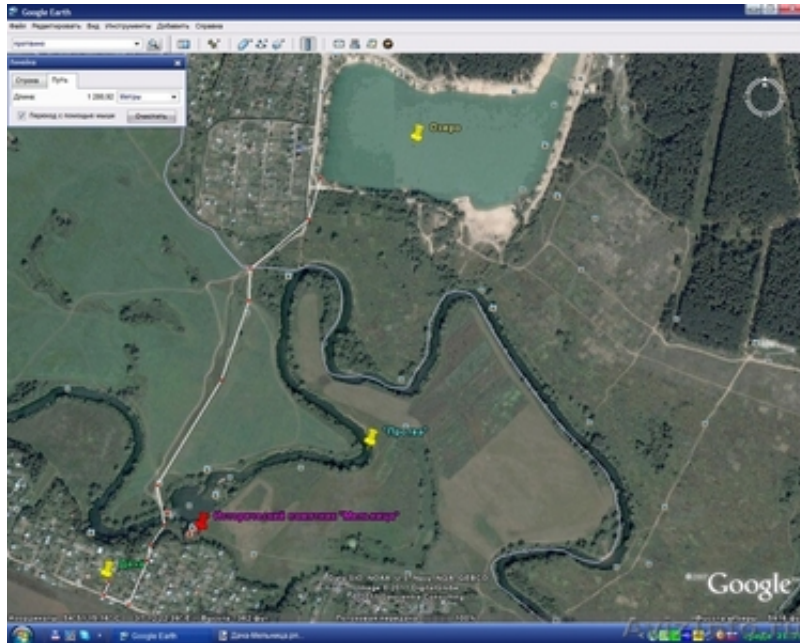

Продам дачу ,Симферопольское ш. 110км.

Москва, Россия

Продаётся дача , Симферопольское шоссе , 3 км. от г.Протвино , садовое товарищество " Протва 2 " , участок 6 соток .
В 300-х м. от участка река "Протва" и истор. памятник "Мельница" , остановка такси до города , 1.3 км. (20 мин.) до озера (на озере : летние кафе , песочные пляжи , детский мелководный песочный пляж , кабинки , спасатели).
На участке : электричество , вода (сезонная поливная) , 2-х этажный летний дом 7х4 м. (поставлен 04.06.2007г. "Зодчий" (Крепыш БС 100 ЛК 5х4м. с открытой террасой 2х4м. , утеплён второй этаж)) , 2-х этажный летний домик 3х3 м.(самострой) , сарай металлический 2.5х3 м. .
Цена: 1 000 000 р.