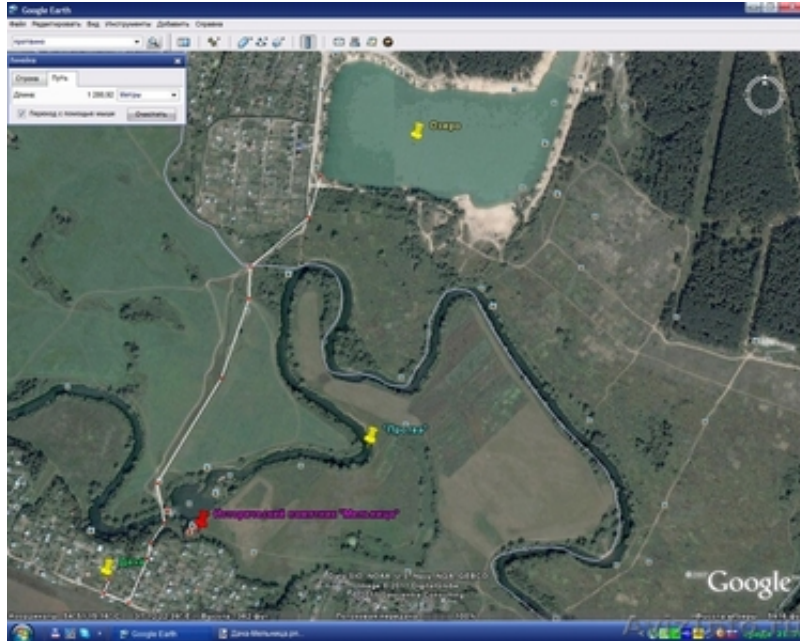

Продам дачу ,Симферопольское ш. 110км.

Москва, Россия

Продаётся дача , Симферопольское шоссе , 3 км. от г.Протвино , садовое товарищество " Протва 2 " , участок 6 соток .
В 300-х м. от участка река "Протва" и истор. памятник "Мельница" , остановка такси до города , 1.3 км. (20 мин.) до озера (на озере : летние кафе , песочные пляжи , детский мелководный песочный пляж , кабинки , спасатели).
На участке : электричество , вода (сезонная поливная) , 2-х этажный летний дом 7х4 м. (поставлен 04.06.2007г. "Зодчий" (Крепыш БС 100 ЛК 5х4м. с открытой террасой 2х4м. , утеплён второй этаж)) , 2-х этажный летний домик 3х3 м.(самострой) , сарай металлический 2.5х3 м. .
Цена: 1 000 000 р.