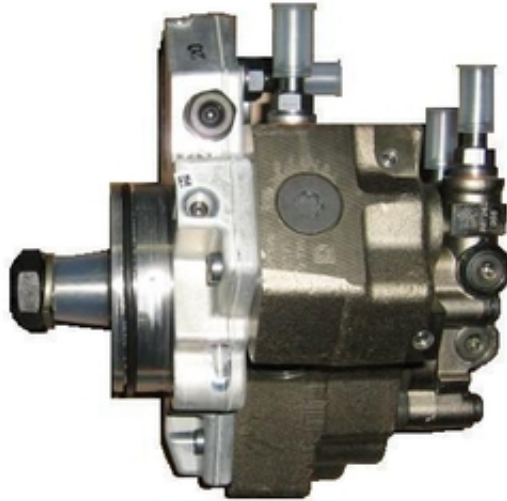

ТНВД для двигателя Cummins серии ISBe.

AvizInfo.ru

Москва, Россия

Топливный Насос Высокого Давления №3971529 для двигателя Cummins серии ISBe (4ISBe/6ISBe). Этот топливный насос производства Bosch (Крупнейший производитель топливного и электрооборудования в мире. На данный момент является, практически, монополистом в производстве топливных систем и комплектующих для дизельных двигателей во всем мире). Также возможна установка на двигатели Cummins ISF3.8.