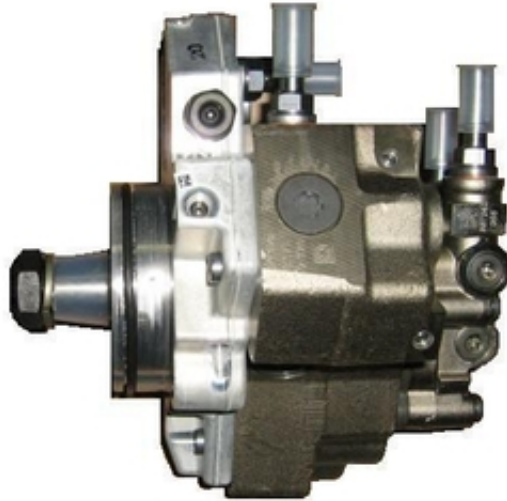

**ТНВД для двигателя Cummins серии ISBe.**

AvizInfo.ru

Москва, Россия

Топливный Насос Высокого Давления №3971529 для двигателя Cummins серии ISBe (4ISBe/6ISBe). Этот топливный насос производства Bosch (Крупнейший производитель топливного и электрооборудования в мире. На данный момент является, практически, монополистом в производстве топливных систем и комплектующих для дизельных двигателей во всем мире). Также возможна установка на двигатели Cummins ISF3.8.