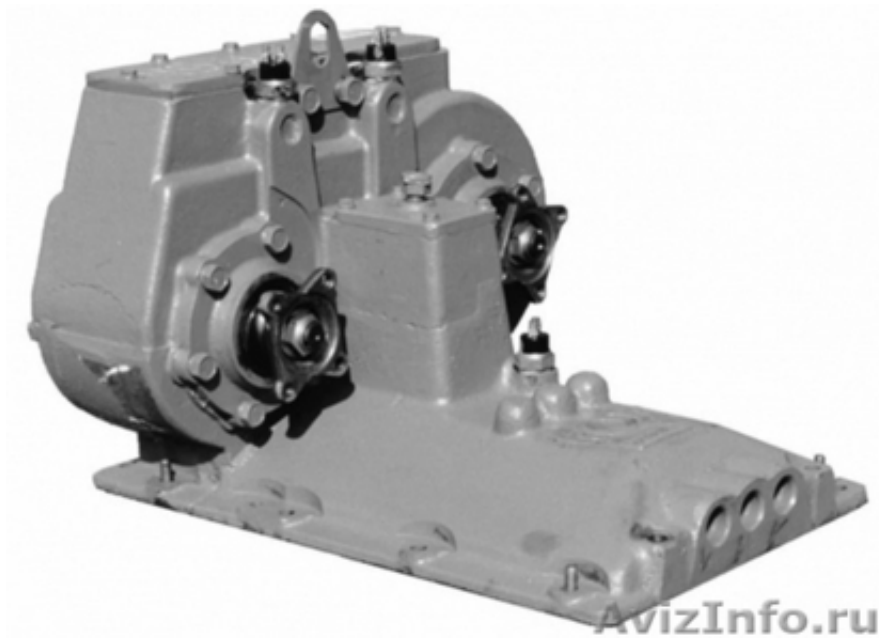

Картер (корпус) КОМ МП02-4215015

Москва, Россия

Картер (корпус) КОМ МП02-4215015 для Коробки отбора мощности МП02-4215008. Так же вы можете приобрести у нас запчасти на КОМ МП02-4215008: шестерни, вилки, муфта, вал, шток. Данный товар постоянно имеется в наличии на складе. Осуществляем отгрузку в регионы транспортными компаниями.