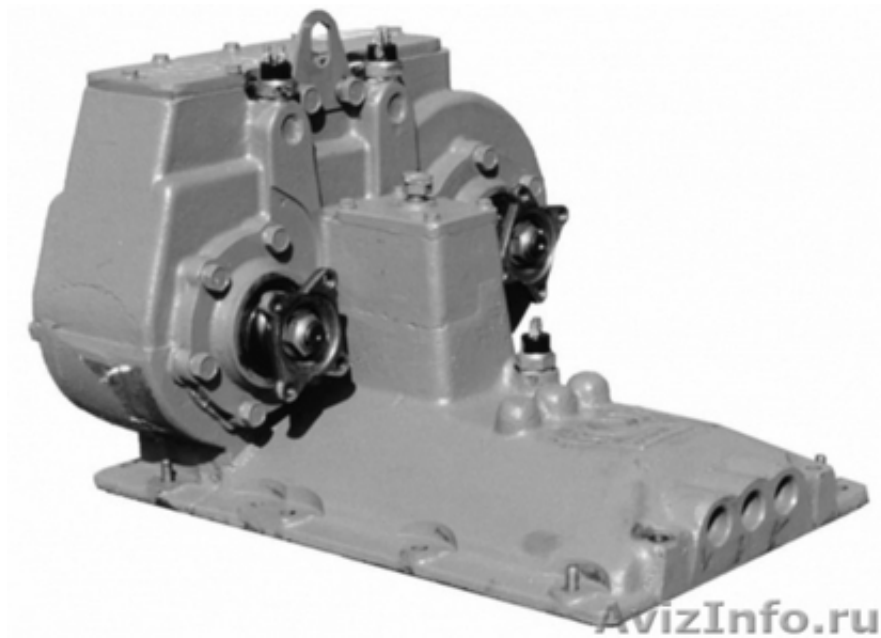

Картер (корпус) КОМ МП02-4215015

Москва, Россия

Картер (корпус) КОМ МП02-4215015 для Коробки отбора мощности МП02-4215008. Так же вы можете приобрести у нас запчасти на КОМ МП02-4215008: шестерни, вилки, муфта, вал, шток. Данный товар постоянно имеется в наличии на складе. Осуществляем отгрузку в регионы транспортными компаниями.